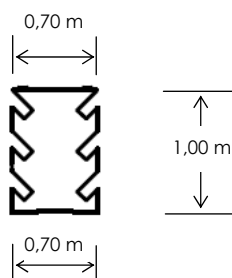

LÜFT Pflanzenwand „Modell Recycling“

Die natürlich grüne Lärmschutzwand
- eine Raumgitterkonstruktion aus recyceltem Kunststoff

Der Baukasten

Wandscheiben

WS 0/50

WS 0

EWS 0

WS 1

EWS 1

WS 2

Stabilisatoren

Pflanzbrett

Länge 2,17 m

Länge 1,17 m

Länge 1,00 m