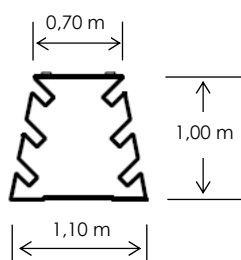

LÜFT Pflanzenwand „Modell Recycling“

Die natürlich grüne Lärmschutzwand
- eine Raumgitterkonstruktion aus recyceltem Kunststoff

Der Baukasten

Wandscheiben

WS 0/50

WS 0

EWS 0

WS 1

EWS 1

WS 2

Stabilisatoren

Pflanzbrett

Länge 2,17 m

Länge 1,17 m

Länge 1,00 m