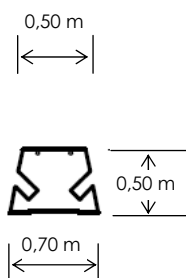

LÜFT Pflanzenwand „Modell Recycling“

Die natürlich grüne Lärmschutzwand
- eine Raumgitterkonstruktion aus recyceltem Kunststoff

Der Baukasten

Wandscheiben

WS 0/50

WS 0

EWS 0

WS 1

EWS 1

WS 2

Stabilisatoren

Pflanzbrett

Länge 2,17 m

Länge 1,17 m

Länge 1,00 m