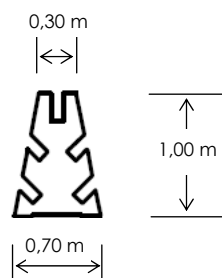

LÜFT Pflanzenwand „Modell Recycling“

Die natürlich grüne Lärmschutzwand
- eine Raumgitterkonstruktion aus recyceltem Kunststoff

Der Baukasten

Wandscheiben

WS 0/50

WS 0

EWS 0

WS 1

EWS 1

WS 2

Stabilisatoren

Pflanzbrett

Länge 2,17 m

Länge 1,17 m

Länge 1,00 m