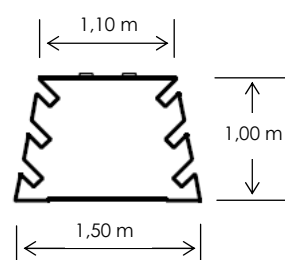

LÜFT Pflanzenwand „Modell Recycling“

Die natürlich grüne Lärmschutzwand
- eine Raumgitterkonstruktion aus recyceltem Kunststoff

Der Baukasten

Wandscheiben

WS 0/50

WS 0

EWS 0

WS 1

EWS 1

WS 2

Stabilisatoren

Pflanzbrett

Länge 2,17 m

Länge 1,17 m

Länge 1,00 m