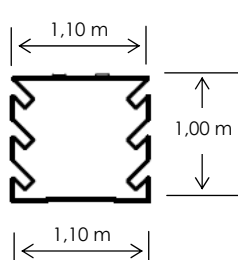

LÜFT Pflanzenwand „Modell Recycling“

Die natürlich grüne Lärmschutzwand
- eine Raumgitterkonstruktion aus recyceltem Kunststoff

Der Baukasten

Wandscheiben

WS 0/50

WS 0

EWS 0

WS 1

EWS 1

WS 2

Stabilisatoren

Pflanzbrett

Länge 2,17 m

Länge 1,17 m

Länge 1,00 m