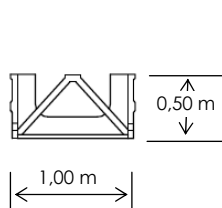

LÜFT Pflanzenwand „Modell Recycling“

Die natürlich grüne Lärmschutzwand
- eine Raumgitterkonstruktion aus recyceltem Kunststoff

Der Baukasten

Wandscheiben

WS 0/50

WS 0

EWS 0

WS 1

EWS 1

WS 2

Stabilisatoren

Pflanzbrett

Länge 2,17 m

Länge 1,17 m

Länge 1,00 m