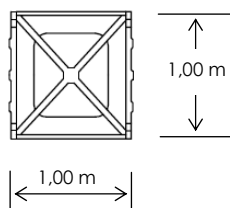

LÜFT Pflanzenwand „Modell Recycling“

Die natürlich grüne Lärmschutzwand
- eine Raumgitterkonstruktion aus recyceltem Kunststoff

Der Baukasten

Wandscheiben

WS 0/50

WS 0

EWS 0

WS 1

EWS 1

WS 2

Stabilisatoren

Pflanzbrett

Länge 2,17 m

Länge 1,17 m

Länge 1,00 m