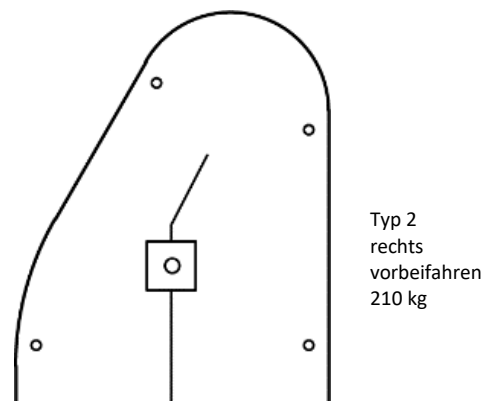

Lüft Lösungen

Querungshilfe 1,60 m breit

Länge
nach
Erfordernis

Querungsbereich