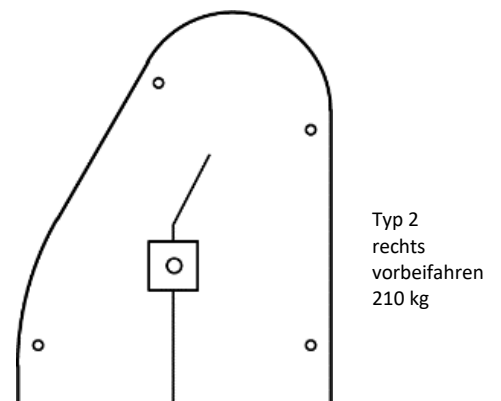

Lüft Lösungen

Querungshilfe 1,60 m breit

Länge
nach
Erfordernis

Querungsbereich