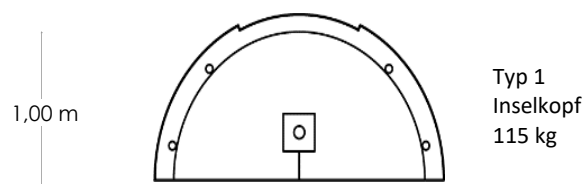

Lüft Lösungen

Querungshilfe 1,60 m breit

Länge nach
Erfordernis

Querungsbereich