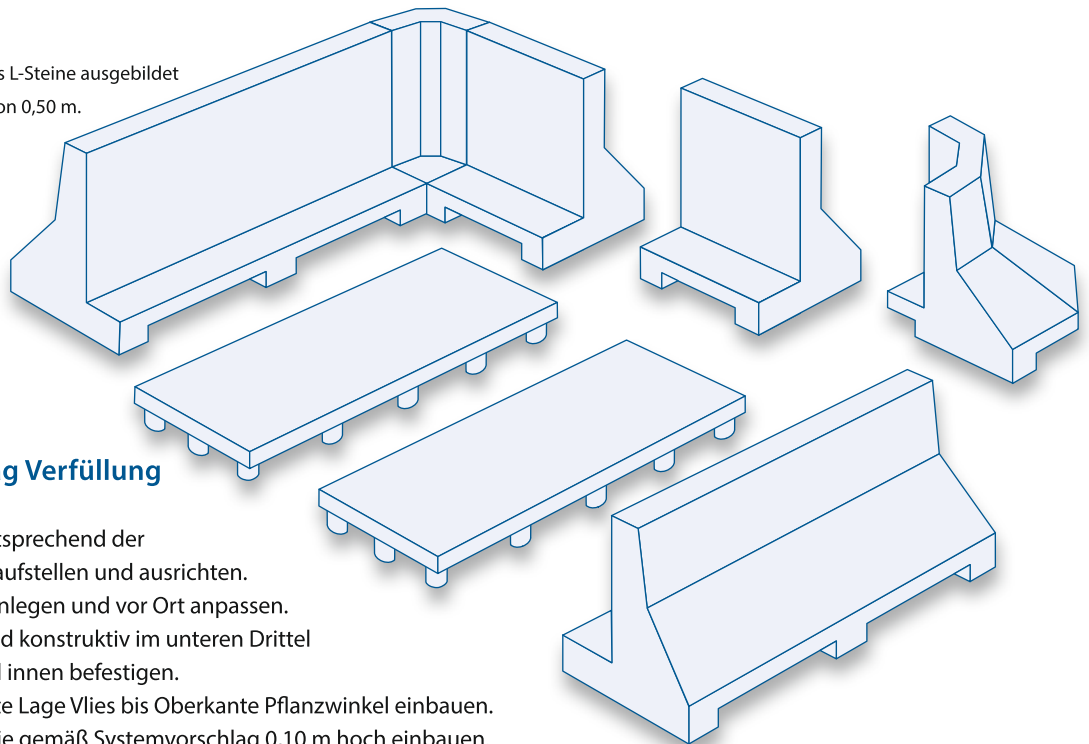

Das System. Das begrünbare Baukastensystem besteht aus **vier Pflanzwinkeln** in unterschiedlicher Geometrie und der **Bodenplatte**. Die Elemente können beliebig untereinander kombiniert werden, dadurch lassen sich variantenreiche, den örtlichen Gegebenheiten angepasste Pflanzinseln realisieren.

Grün RAL 6005

Braun RAL 8017

Dunkelanthrazit

Aufbau mit System

Die Pflanzwinkel sind als L-Steine ausgebildet und haben eine Höhe von 0,50 m.

Aufbau und Systemvorschlag Verfüllung

- 1 Pflanzwinkel entsprechend der Inselgeometrie aufstellen und ausrichten.
- 2 Bodenplatten einlegen und vor Ort anpassen.
- 3 Stahl-Rispenband konstruktiv im unteren Drittel der Pflanzwinkel innen befestigen.
- 4 Trennlage 1: erste Lage Vlies bis Oberkante Pflanzwinkel einbauen.
- 5 Wurzelschutzfolie gemäß Systemvorschlag 0,10 m hoch einbauen.
- 6 Schutzvlies: zweite Lage Vlies über die Wurzelschutzfolie legen und befestigen.
- 7 Wasserspeicherschicht zum Beispiel Lavapor oder Hygroperl in Höhe der Wurzelschutzfolie 0,10 m hoch einbringen.
- 8 Trennlage 2: mit der dritten Lage Vlies die Wasserspeicherschicht abdecken.
- 9 Bodensubstrat bis Oberkante Pflanzwinkel einbringen.