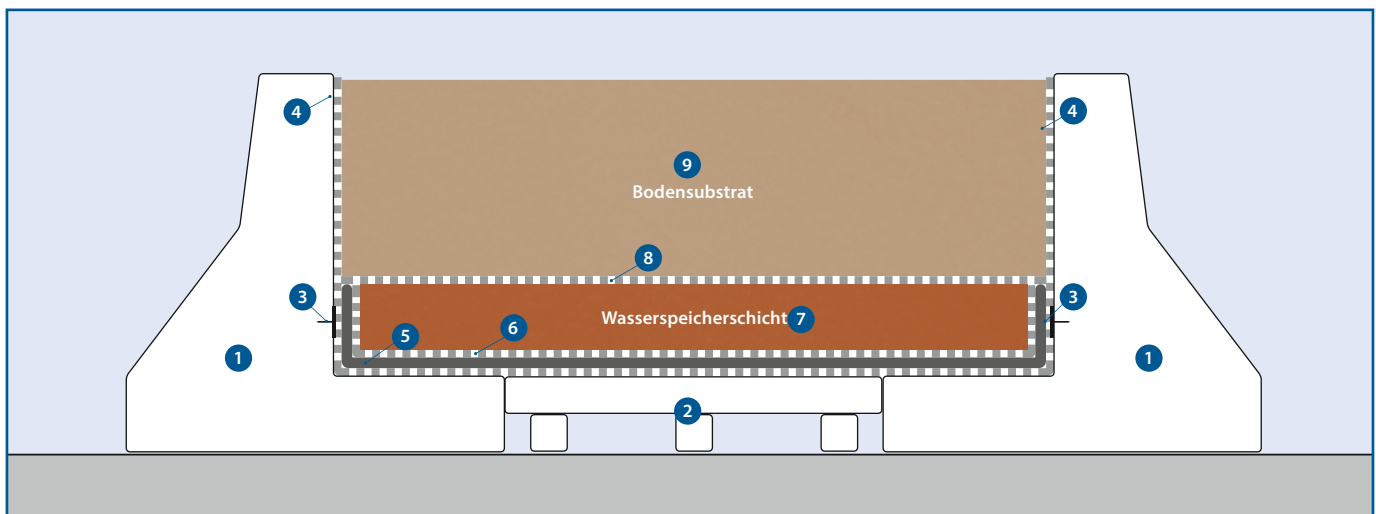

Weil Sicherheit so wichtig ist.

Lüft
Verkehrstechnik

Lüft GmbH & Co. KG
In den Vierzehn Morgen 1-5, 55257 Budenheim
Telefon 06139/2936-0, Fax 06139/2936-11
info@lueft.de
www.lueft.de, www.lueft-shop.de